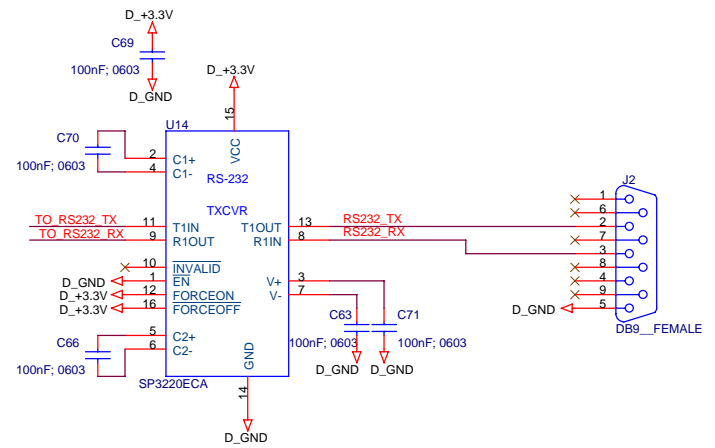

4 INT_CLK_ON_OFF ← INT_CLK_ON_OFF

2 M&C_OUT1_[0-4] ← M&C_OUT1_5
M&C_OUT1_4
M&C_OUT1_3
M&C_OUT1_2
M&C_OUT1_1
M&C_OUT1_0

2 M&C_OUT2_[0-4] ← M&C_OUT2_5
M&C_OUT2_4
M&C_OUT2_3
M&C_OUT2_2
M&C_OUT2_1
M&C_OUT2_0

2 M&C_IN_[0-5] ← M&C_IN5
M&C_IN4
M&C_IN3
M&C_IN2
M&C_IN1
M&C_IN0

2 PLL_CNTRL_[1-4] ← PLL_CNTRL1 (SCLK)
PLL_CNTRL2 (SDATA)
PLL_CNTRL3 (SENB)
PLL_CNTRL4 (AUXOUT)

IN CIRCUIT PROGRAMMING HEADER

Mobile Satellite Services